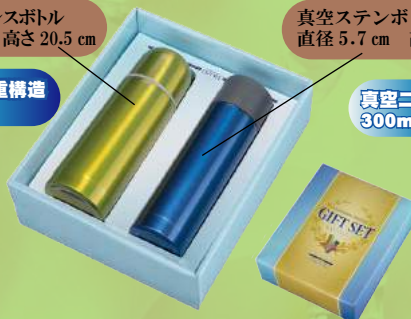

体脂肪計は5人分登録可能。

本体：
61×80×25 mm

バスセット

バスアイテムの詰め合わせ。(いずれか1つ)

コラーゲンボディタオル&洗顔タオル(各1個)

クックドームスチーマー &カラフルコンテナ3個組

直火不可
オープン不可
レンジ専用

本体サイズ
直径 18 cm
高さ 6 cm

&

本体サイズ
縦・横 10 cm
高さ 8 cm

電気たこ焼器

たこ焼き器18穴

本体：270×285×70 mm

家族で、友達どうして、おうちで気軽に屋台気分♪

真空ボトル特選 ギフトセット

真空ステンボトル
直径 6.8 cm 高さ 20.5 cm

真空二重構造
350ml

真空ステンボトル
直径 5.7 cm 高さ 20 cm

真空二重構造
300ml

大人のお楽しみ袋

アダルトグッズの福袋。中身は開けてからの
お・た・の・し・み

交換ご希望のお客様は、フロントまでご連絡ください。
数に限りがございますので、品切れの場合はお時間を頂く場合がございます。